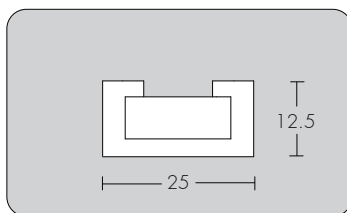

Offset

Top Profile Options

Ordering

- 1 Select length/product e.g 2251
- 2 Specify top profile on order form P1 / P3. Code becomes 2251 (P1)

Flush

Non Locking

Locking

Length

200	2251	200	2251 - L
300	2261	300	2261 - L
450	2271	450	2271 - L
600	2281	600	2281 - L

Flanged

Non Locking

Locking

Length

200	2251 - 30	200	2251 - 30 - L
300	2261 - 30	300	2261 - 30 - L
450	2271 - 30	450	2271 - 30 - L
600	2281 - 30	600	2281 - 30 - L