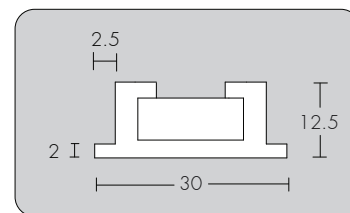

Offset

Top Profile Options

Ordering

- 1 Select length/product e.g 2251
- 2 Specify top profile on order form P1 / P3. Code becomes 2251 (P1)

Flush

Non Locking

Locking

Length

200	2251	200	2251 - L
300	2261	300	2261 - L
450	2271	450	2271 - L
600	2281	600	2281 - L

Flanged

Non Locking

Locking

Length

200	2251 - 30	200	2251 - 30 - L
300	2261 - 30	300	2261 - 30 - L
450	2271 - 30	450	2271 - 30 - L
600	2281 - 30	600	2281 - 30 - L